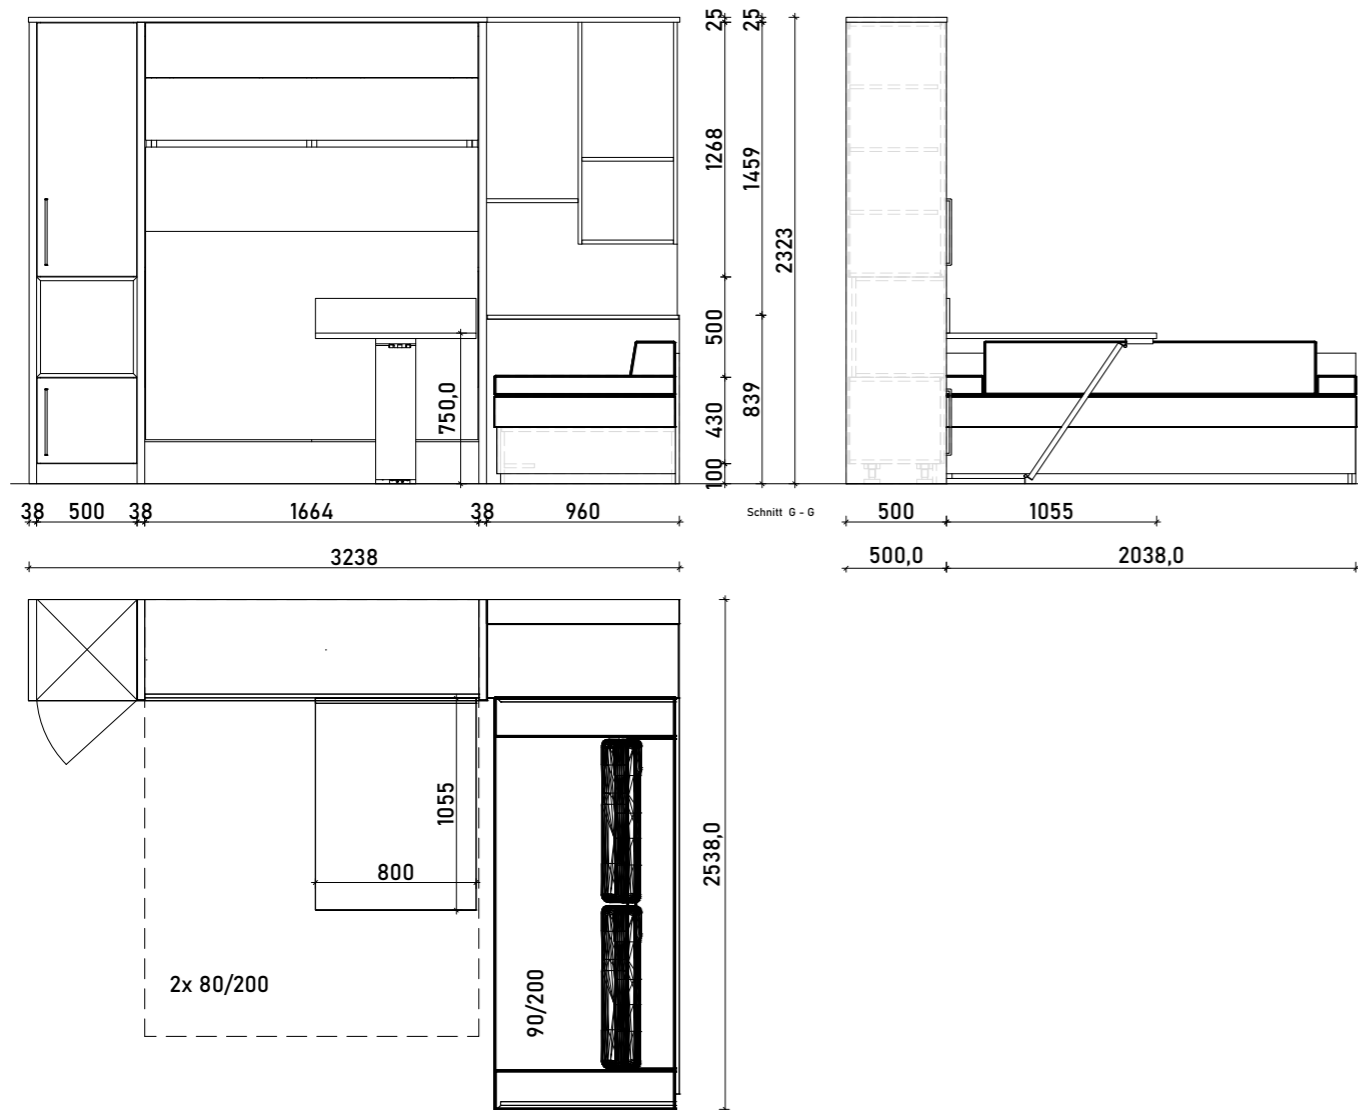

## FRONTAL TISCH CUBE

➤➤ Eingeklappt: Ess- Arbeitsbereich und bequemes Sofa

➤➤ Ausgeklappt: bequemes Doppelbett

# Maße