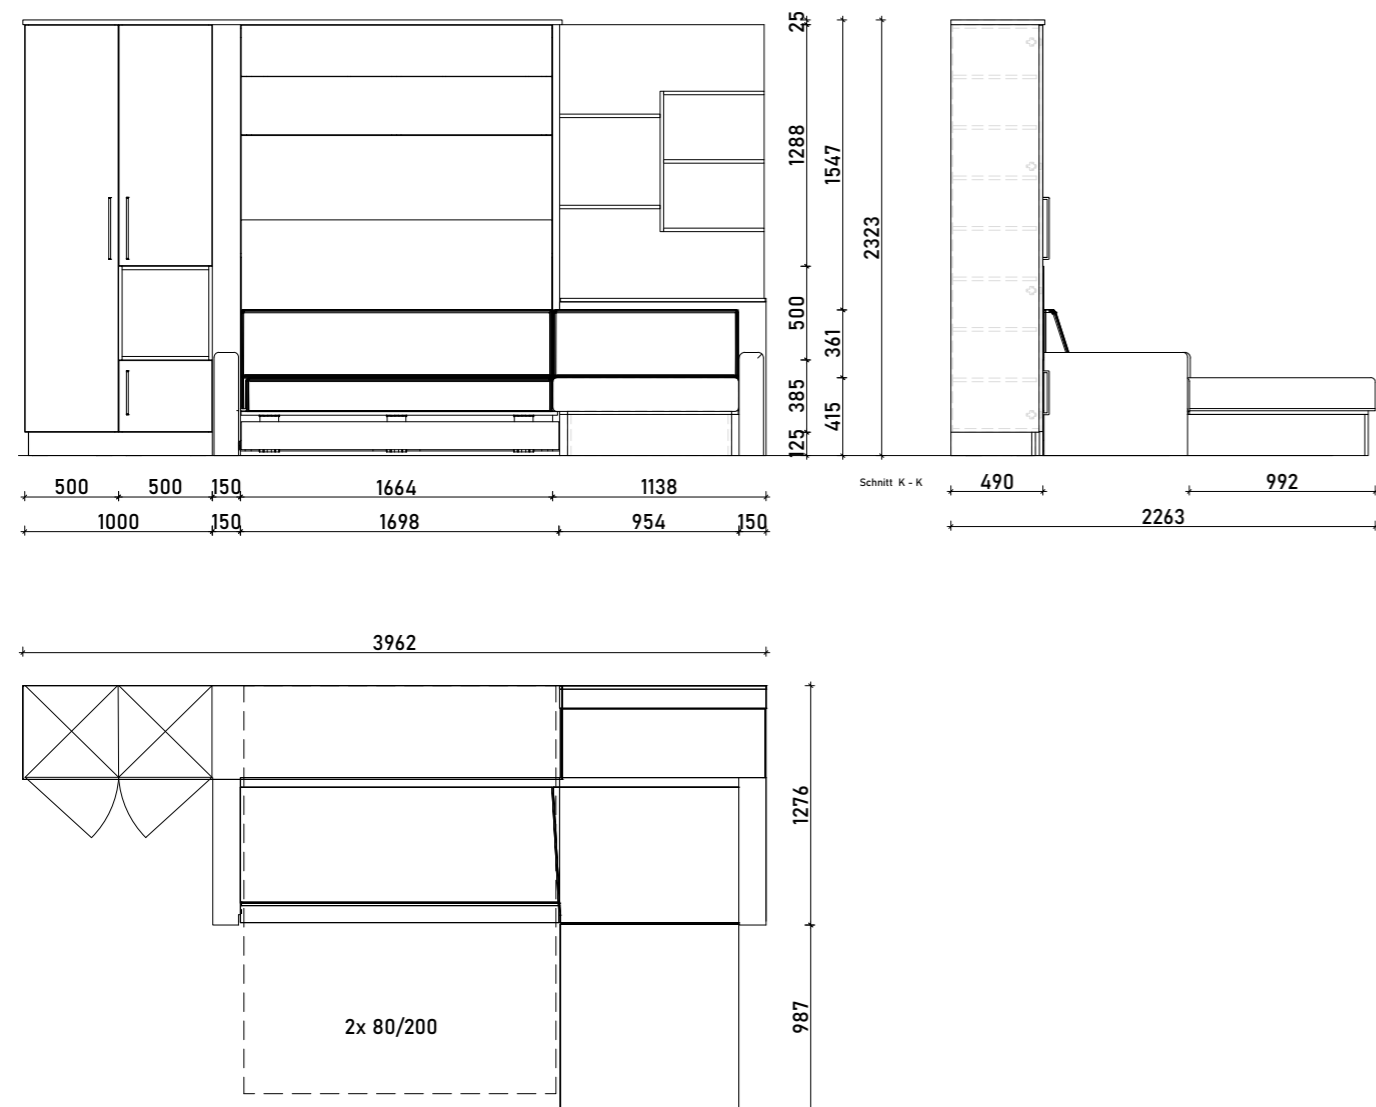

FRONTAL WOHNWAND KOMFORT

➤➤ Wandverbau mit Sofa

➤➤ Ausgeklappt als Doppelbett

Maße

Ausstattung

Vollwertiger Lattenrost
Für höchsten Schlafkomfort

Bremsdämpfer
Geräuschlos und abgebremstes auf- und zuklappen des Bettes