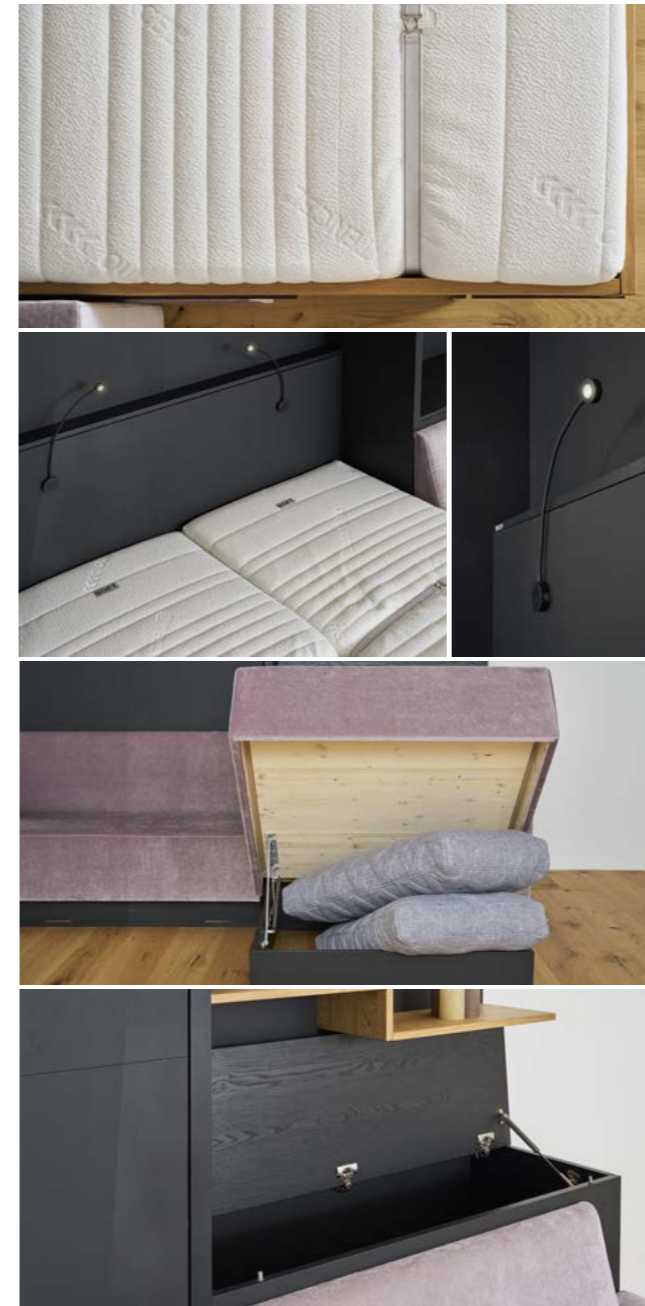

FRONTAL WOHNWAND KOMFORT

Wandverbau mit Sofa und Schlafmöglichkeit für 2 Personen

Elegant. Funktional. Flexibel. Unser aktuelles Modell FRONTAL WOHNWAND KOMFORT stammt aus der neuen, zeitlosen Designreihe der flexinno-Systemmöbel und wertet kleine Räume nicht nur im Sinne der Funktionalität, sondern auch optisch auf. Mit nur einem Handgriff lässt sich der gemütliche Wohnraum in ein elegantes und komfortables Schlafzimmer verwandeln, wodurch die Produktlinie insbesondere Besitzer kleiner Designapartments und Kunden der Hotellerie überzeugt. Die Rückwand dient dabei nicht nur als platzsparender Stauraum, sondern kann durch die eingebauten Regale mit nur wenigen Designelementen zu einem wahren Blickfang werden. Zeitloses Design mit innovativer Technik macht so jeden noch so kleinen Raum zu Ihrem neuen Lieblingsplatz.

FRONTAL WOHNWAND KOMFORT

➤➤ Wandverbau mit Sofa

➤➤ Ausgeklappt als Doppelbett

Maße

Ausstattung

Vollwertiger Lattenrost
Für höchsten Schlafkomfort

Bremsdämpfer
Geräuschlos und abgebremstes auf- und zuklappen des Bettes

Motor und Schlüssel
Optional motorisiert aus- u. zuklappbar mit Schlüssen abschließbar

LED - Licht mit USB Ladefunktion

Stoffbezüge abnehmbar
Mit Reißverschluss, für einfache Wäsche und Reinigung

Haltegurte
Zum Befestigen des Bettzeuges beim Einklappen