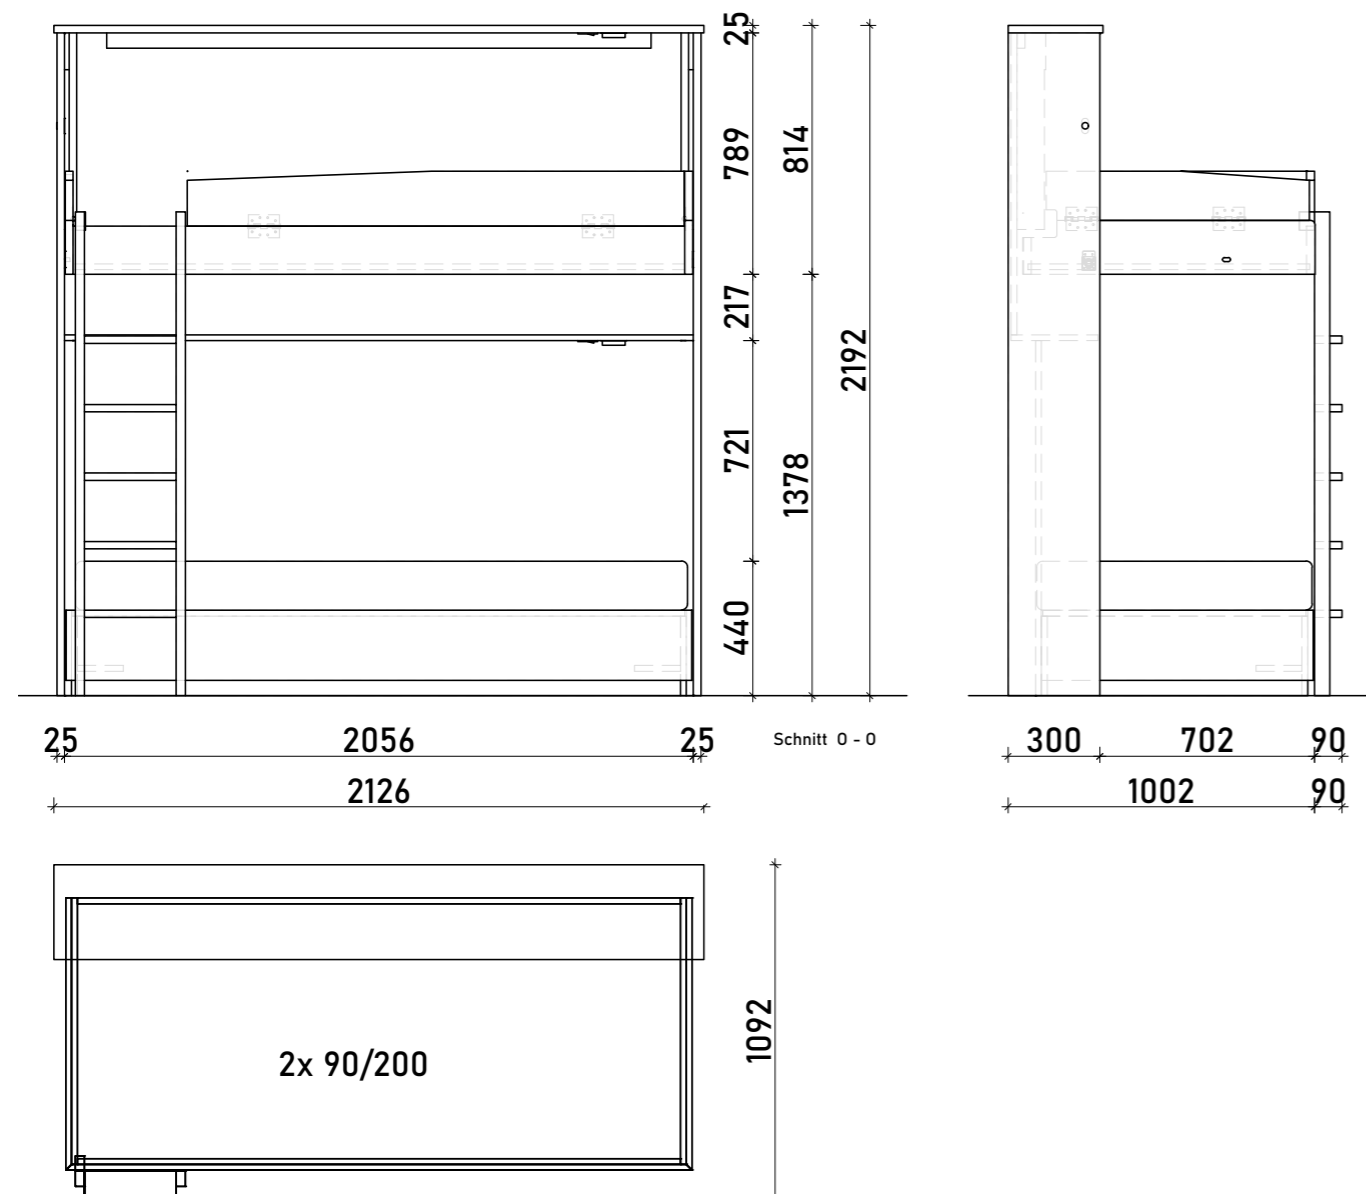

# Maße

## Matratzengröße

	80 x 190 cm	80 x 200 cm	90 x 190 cm	90 x 200 cm <small>abgebildet</small>
<b>Breite</b>	2026 mm	2126 mm	2026 mm	2126 mm
<b>Tiefe</b> <small>(ohne Leiter)</small>	902 mm	902 mm	1002 mm	1002 mm
<b>Höhe</b>	2092 mm	2092 mm	2192 mm	2192 mm